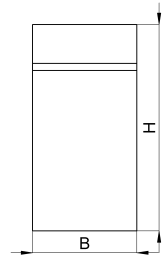

Technisches Datenblatt

3110-215C / TFC4 15

(Stand 16/03/2024)

Ausführungsmerkmale

Abmessungen (L / B / H) (mm)	16.8 x 10 x 18.7
Klemmbereich (mm)	15
Gewicht (kg)	0.002
Bauteil	Temperaturfühlerclip
Material	Edelstahl
Montageart	Rohrmontage

Bestellbezeichnung

Bezeichnung	Bestell-Nr.	Beschreibung	VE
TFC4 15	3110-215C	Temperaturfühler-Clip zur Rohrmontage von Anlegefühlern/Rohrkabelfühlern mit 4mm Durchmesser, Rohrdurchmesser 15-16mm	VE = 10 St.