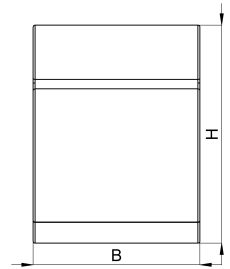

### Ausführungsmerkmale

|                              |                      |
|------------------------------|----------------------|
| Abmessungen (L / B / H) (mm) | 18.1 x 15.1 x 20.9   |
| Klemmbereich (mm)            | 15                   |
| Gewicht (kg)                 | 0.003                |
| Bauteil                      | Temperaturfühlerclip |
| Material                     | Edelstahl            |
| Montageart                   | Rohrmontage          |

## Bestellbezeichnung

| Bezeichnung | Bestell-Nr. | Beschreibung   | VE          |
|-------------|-------------|--|-------------|
| TFC6 15     | 3110-015C   | Temperaturfühler-Clip zur Rohrmontage von Anlegefühlern/Rohrkabelfühlern mit 6mm Durchmesser, Rohrdurchmesser 15mm | VE = 10 St. |