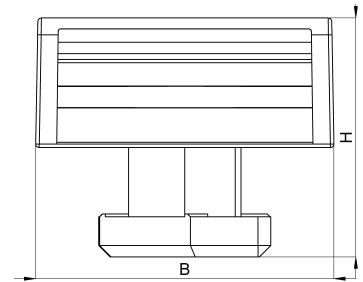

Technisches Datenblatt

3012-434-180F / KBS-FA 8-35 20

(Stand 07/07/2026)

Ausführungsmerkmale

Abmessungen (L / B / H) (mm)	209 x 26 x 17.5
Klemmbereich (mm)	8 - 35
Bandbreite (E) (mm)	20
Lochdurchmesser D1 (mm)	4,4
Befestigungsbohrung 1	M4
Gewicht (kg)	0.009
Bauteil	Sockel
Material	Polyamid glasfaserverstärkt
Montageart	Aluminiumprofil
Farbe	schwarz

Bestellbezeichnung

Bezeichnung	Bestell-Nr.	Beschreibung	VE
KBS-FA 8-35 20	3012-434-180F	HEBOFIX Klettbandsockel mit Klemmfuß für Aluprofil 80/20, Klemmb. 8-35mm, bestückt mit 180mm Klettband FRT 20mm, nach UL94-V0	VE = 100 St.