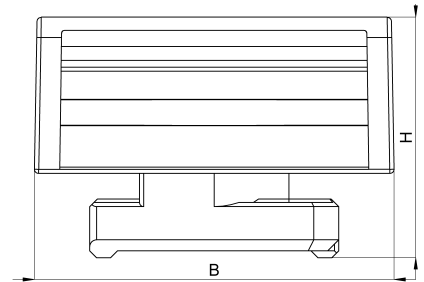

## Technisches Datenblatt

3011-514C / KBS-C11 2,0 8-35 20

(Stand 15/01/2024)

### Ausführungsmerkmale

Abmessungen (L / B / H) (mm)	29 x 26 x 17.4
Klemmbereich (mm)	8 - 35
Bandbreite (E) (mm)	20
Gewicht (kg)	0.007
Bauteil	Sockel
Material	Polyamid glasfaserverstärkt
Montageart	C-Schiene
Farbe	schwarz

## Bestellbezeichnung

Bezeichnung	Bestell-Nr.	Beschreibung	VE
KBS-C11 2,0 8-35 20	3011-514C	HEBOFIX Klettbandsockel mit Klemmfuß für C-Schienen 11 mm, Materialstärke 2,0mm, Klemmb. 8-35mm, für Klettband 20mm, nach UL94-V0	VE = 10 St.