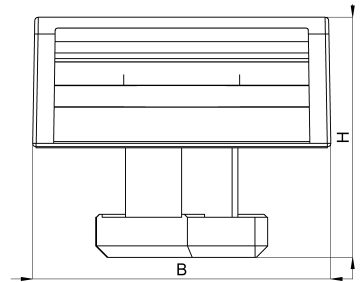

Technisches Datenblatt

3011-186C / KBS-B10M 10-60 20

(Stand 15/01/2024)

Ausführungsmerkmale

Abmessungen (L / B / H) (mm)	36 x 26 x 21
Klemmbereich (mm)	10 - 60
Bandbreite (E) (mm)	20
Gewicht (kg)	0.008
Bauteil	Sockel
Material	Polyamid glasfaserverstärkt
Montageart	Aluminiumprofil
Farbe	schwarz

Bestellbezeichnung

Bezeichnung	Bestell-Nr.	Beschreibung	VE
KBS-B10M 10-60 20	3011-186C	HEBOFIX 45 Klettbandsockel mit Klemmfuß für Aluprofil BOSCH 10mm-Nut, Klemmb. 10-60mm, für Klettband 20mm, nach UL94-V0	VE = 10 St.