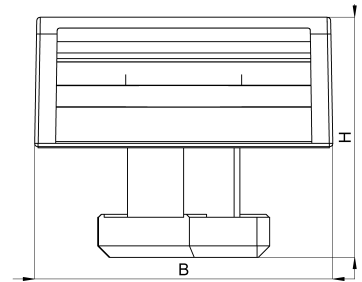

Technisches Datenblatt

3011-186-200C / KBS-B10M 10-60 20

(Stand 15/01/2024)

Ausführungsmerkmale

Abmessungen (L / B / H) (mm)	236 x 26 x 21
Klemmbereich (mm)	10 - 60
Bandbreite (E) (mm)	20
Gewicht (kg)	0.011
Bauteil	Socket
Bauteil 2	Klettband
Material	Polyamid glasfaserverstärkt
Montageart	Aluminiumprofil
Farbe	schwarz

Bestellbezeichnung

Bezeichnung	Bestell-Nr.	Beschreibung	VE
KBS-B10M 10-60 20	3011-186-200C	HEBOFIX 45 Klettbandssockel mit Klemmfuß für Aluprofil BOSCH 10mm-Nut, Klemmb. 10-60mm, bestückt mit 200mm Klettband FRT 20mm, nach UL94-V0	VE = 10 St.