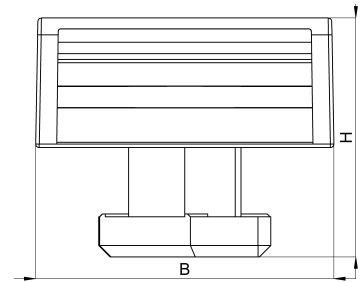

Technisches Datenblatt

3011-184-180C / KBS-B10M 8-35 20

(Stand 15/01/2024)

Ausführungsmerkmale

Abmessungen (L / B / H) (mm)	209 x 26 x 20.9
Klemmbereich (mm)	8 - 35
Bandbreite (E) (mm)	20
Gewicht (kg)	0.009
Bauteil	Socket
Bauteil 2	Klettband
Material	Polyamid glasfaserverstärkt
Montageart	Aluminiumprofil
Farbe	schwarz

Bestellbezeichnung

Bezeichnung	Bestell-Nr.	Beschreibung	VE
KBS-B10M 8-35 20	3011-184-180C	HEBOFIX 45 Klettbandssockel mit Klemmfuß für Aluprofil BOSCH 10mm-Nut, Klemmb. 8-35mm, bestückt mit 180mm Klettband FRT 20mm, nach UL94-V0	VE = 10 St.