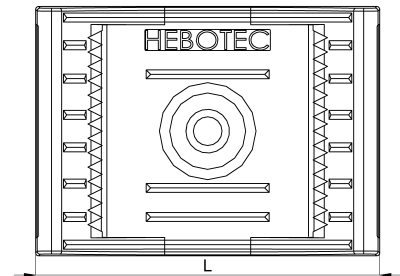

Technisches Datenblatt

3011-176C / KBS-B8M 10-60 20

(Stand 15/01/2024)

Ausführungsmerkmale

Abmessungen (L / B / H) (mm)	36 x 26 x 17.1
Klemmbereich (mm)	10 - 60
Bandbreite (E) (mm)	20
Gewicht (kg)	0.008
Bauteil	Sockel
Material	Polyamid glasfaserverstärkt
Montageart	Aluminiumprofil
Farbe	schwarz

Bestellbezeichnung

Bezeichnung	Bestell-Nr.	Beschreibung	VE
KBS-B8M 10-60 20	3011-176C	HEBOFIX 45 Klettbandsockel mit Klemmfuß für Aluprofil BOSCH 8mm-Nut, Klemmb. 10-60mm, für Klettband 20mm, nach UL94-V0	VE = 10 St.