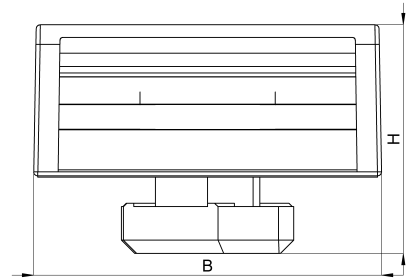

Technisches Datenblatt

3011-176C / KBS-B8M 10-60 20

(Stand 15/01/2024)

Ausführungsmerkmale

Abmessungen (L / B / H) (mm)	36 x 26 x 17.1
Klemmbereich (mm)	10 - 60
Bandbreite (E) (mm)	20
Gewicht (kg)	0.008
Bauteil	Sockel
Material	Polyamid glasfaserverstärkt
Montageart	Aluminiumprofil
Farbe	schwarz

Bestellbezeichnung

Bezeichnung	Bestell-Nr.	Beschreibung	VE
KBS-B8M 10-60 20	3011-176C	HEBOFIX 45 Klettbandsockel mit Klemmfuß für Aluprofil BOSCH 8mm-Nut, Klemmb. 10-60mm, für Klettband 20mm, nach UL94-V0	VE = 10 St.