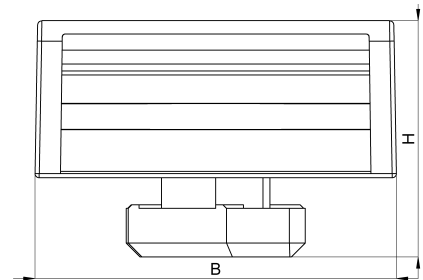

Technisches Datenblatt

3011-174C / KBS-B8M 8-35 20

(Stand 15/01/2024)

Ausführungsmerkmale

Abmessungen (L / B / H) (mm)	29 x 26 x 17
Klemmbereich (mm)	8 - 35
Bandbreite (E) (mm)	20
Gewicht (kg)	0.007
Bauteil	Sockel
Material	Polyamid glasfaserverstärkt
Montageart	Aluminiumprofil
Farbe	schwarz

Bestellbezeichnung

Bezeichnung	Bestell-Nr.	Beschreibung	VE
KBS-B8M 8-35 20	3011-174C	HEBOFIX 45 Klettbandsockel mit Klemmfuß für Aluprofil BOSCH 8mm-Nut, Klemmb. 8-35mm, für Klettband 20mm, nach UL94-V0	VE = 10 St.