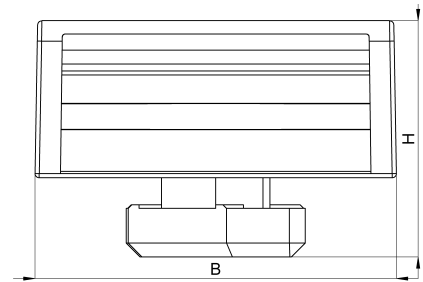

Technisches Datenblatt

3011-174-180C / KBS-B8M 8-35 20

(Stand 15/01/2024)

Ausführungsmerkmale

Abmessungen (L / B / H) (mm)	209 x 26 x 17
Klemmbereich (mm)	8 - 35
Bandbreite (E) (mm)	20
Gewicht (kg)	0.009
Bauteil	Sockel
Bauteil 2	Klettband
Material	Polyamid glasfaserverstärkt
Montageart	Aluminiumprofil
Farbe	schwarz

Bestellbezeichnung

Bezeichnung	Bestell-Nr.	Beschreibung	VE
KBS-B8M 8-35 20	3011-174-180C	HEBOFIX 45 Klettbandssockel mit Klemmfuß für Aluprofil BOSCH 8mm-Nut, Klemmb. 8-35mm, bestückt mit 180mm Klettband FRT 20mm, nach UL94-V0	VE = 10 St.