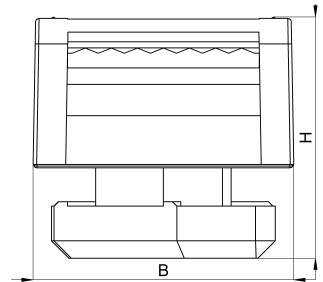

Technisches Datenblatt

3011-172C / KBS-B8M 4-20 10

(Stand 15/01/2024)

Ausführungsmerkmale

Abmessungen (L / B / H) (mm)	18.6 x 15 x 13.8
Klemmbereich (mm)	4 - 20
Bandbreite (E) (mm)	10
Gewicht (kg)	0.002
Bauteil	Sockel
Material	Polyamid glasfaserverstärkt
Montageart	Aluminiumprofil
Farbe	schwarz

Bestellbezeichnung

Bezeichnung	Bestell-Nr.	Beschreibung	VE
KBS-B8M 4-20 10	3011-172C	HEBOFIX 45 Klettbandsockel mit Klemmfuß für Aluprofil BOSCH 8mm-Nut, Klemmb. 4-20mm, für Klettband 7,5mm und 10mm, nach UL94-V0	VE = 10 St.