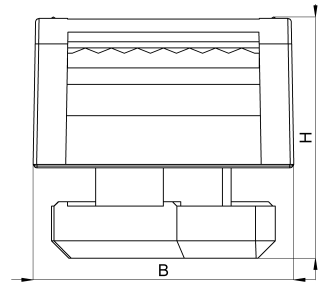

Technisches Datenblatt

3011-172-150C / KBS-B8M 4-20 10

(Stand 15/01/2024)

Ausführungsmerkmale

Abmessungen (L / B / H) (mm)	168.6 x 15 x 13.8
Klemmbereich (mm)	4 - 20
Bandbreite (E) (mm)	10
Gewicht (kg)	0.003
Bauteil	Socket
Bauteil 2	Klettband
Material	Polyamid glasfaserverstärkt
Montageart	Aluminiumprofil
Farbe	schwarz

Bestellbezeichnung

Bezeichnung	Bestell-Nr.	Beschreibung	VE
KBS-B8M 4-20 10	3011-172-150C	HEBOFIX 45 Klettbandssockel mit Klemmfuß für Aluprofil BOSCH 8mm-Nut, Klemmb. 4-20mm, bestückt mit 150mm Klettband FRT 10mm, nach UL94-V0	VE = 10 St.