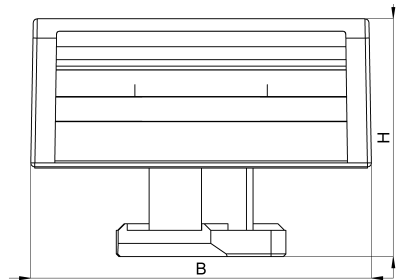

Technisches Datenblatt

3011-166-200C / KBS-I8M 10-60 20

(Stand 15/01/2024)

Ausführungsmerkmale

Abmessungen (L / B / H) (mm)	236 x 26 x 18.5
Klemmbereich (mm)	10 - 60
Bandbreite (E) (mm)	20
Gewicht (kg)	0.010
Bauteil	Socket
Bauteil 2	Klettband
Material	Polyamid glasfaserverstärkt
Montageart	Aluminiumprofil
Farbe	schwarz

Bestellbezeichnung

Bezeichnung	Bestell-Nr.	Beschreibung	VE
KBS-l8M 10-60 20	3011-166-200C	HEBOFIX 45 Klettbandsoclel mit Klemmfu8 fur Aluprofil Item 8mm-Nut und MiniTec 45, Klemmb. 10-60mm, bestuclt mit 200mm Klettband FRT 20mm, nach UL94-V0	VE = 10 St.