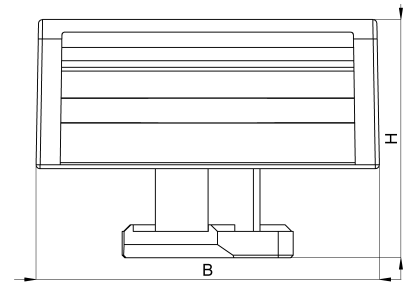

## Technisches Datenblatt

3011-164C / KBS-I8M 8-35 20

(Stand 15/01/2024)

### Ausführungsmerkmale

Abmessungen (L / B / H) (mm)	29 x 26 x 18.1
Klemmbereich (mm)	8 - 35
Bandbreite (E) (mm)	20
Gewicht (kg)	0.006
Bauteil	Sockel
Material	Polyamid glasfaserverstärkt
Montageart	Aluminiumprofil
Farbe	schwarz

## Bestellbezeichnung

Bezeichnung	Bestell-Nr.	Beschreibung	VE
KBS-I8M 8-35 20	3011-164C	HEBOFIX 45 Klettbandsockel mit Klemmfuß für Aluprofil Item 8mm-Nut und MiniTec 45, Klemmb. 8-35mm, für Klettband 20mm, nach UL94-V0	VE = 10 St.