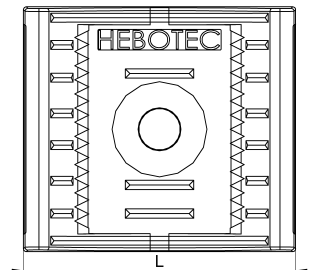

## Technisches Datenblatt

3011-164C / KBS-I8M 8-35 20

(Stand 15/01/2024)

### Ausführungsmerkmale

Abmessungen (L / B / H) (mm)	29 x 26 x 18.1
Klemmbereich (mm)	8 - 35
Bandbreite (E) (mm)	20
Gewicht (kg)	0.006
Bauteil	Sockel
Material	Polyamid glasfaserverstärkt
Montageart	Aluminiumprofil
Farbe	schwarz

## Bestellbezeichnung

Bezeichnung	Bestell-Nr.	Beschreibung	VE
KBS-I8M 8-35 20	3011-164C	HEBOFIX 45 Klettbandsockel mit Klemmfuß für Aluprofil Item 8mm-Nut und MiniTec 45, Klemmb. 8-35mm, für Klettband 20mm, nach UL94-V0	VE = 10 St.