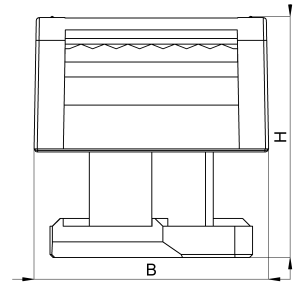

## Technisches Datenblatt

3011-162C / KBS-I8M 4-20 10

(Stand 15/01/2024)

### Ausführungsmerkmale

Abmessungen (L / B / H) (mm)	19 x 15 x 15.4
Klemmbereich (mm)	4 - 20
Bandbreite (E) (mm)	10
Gewicht (kg)	0.002
Bauteil	Sockel
Material	Polyamid glasfaserverstärkt
Montageart	Aluminiumprofil
Farbe	schwarz

## Bestellbezeichnung

Bezeichnung	Bestell-Nr.	Beschreibung	VE
KBS-I8M 4-20 10	3011-162C	HEBOFIX 45 Klettbandsockel mit Klemmfuß für Aluprofil Item 8mm-Nut und MiniTec 45, Klemmb. 4-20mm, für Klettband 7,5mm und 10mm, nach UL94-V0	VE = 10 St.