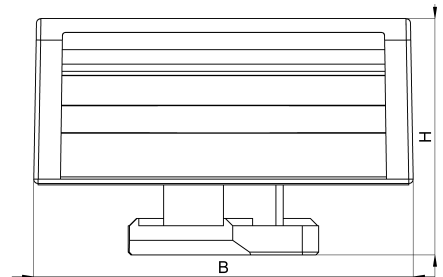

Technisches Datenblatt

3011-146C / KBS-MI8M 10-60 20

(Stand 15/01/2024)

Ausführungsmerkmale

Abmessungen (L / B / H) (mm)	36 x 26 x 16.2
Klemmbereich (mm)	10 - 60
Bandbreite (E) (mm)	20
Gewicht (kg)	0.007
Bauteil	Sockel
Material	Polyamid glasfaserverstärkt
Montageart	Aluminiumprofil
Farbe	schwarz

Bestellbezeichnung

Bezeichnung	Bestell-Nr.	Beschreibung	VE
KBS-MI8M 10-60 20	3011-146C	HEBOFIX 45 Klettbandsockel mit Klemmfuß für Aluprofil MiniTec 30, Klemmb. 10-60mm, für Klettband 20mm, nach UL94-V0	VE = 10 St.