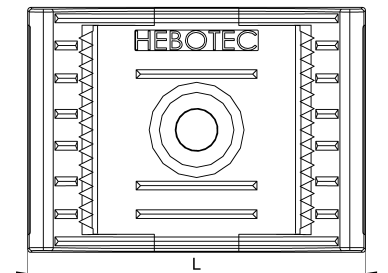

Technisches Datenblatt

3011-146C / KBS-MI8M 10-60 20

(Stand 15/01/2024)

Ausführungsmerkmale

Abmessungen (L / B / H) (mm)	36 x 26 x 16.2
Klemmbereich (mm)	10 - 60
Bandbreite (E) (mm)	20
Gewicht (kg)	0.007
Bauteil	Sockel
Material	Polyamid glasfaserverstärkt
Montageart	Aluminiumprofil
Farbe	schwarz

Bestellbezeichnung

Bezeichnung	Bestell-Nr.	Beschreibung	VE
KBS-MI8M 10-60 20	3011-146C	HEBOFIX 45 Klettbandsockel mit Klemmfuß für Aluprofil MiniTec 30, Klemmb. 10-60mm, für Klettband 20mm, nach UL94-V0	VE = 10 St.