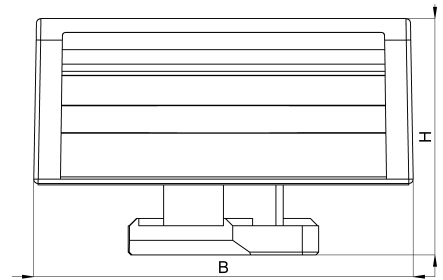

Technisches Datenblatt

3011-146-200C / KBS-MI8M 10-60 20

(Stand 15/01/2024)

Ausführungsmerkmale

Abmessungen (L / B / H) (mm)	236 x 26 x 16.2
Klemmbereich (mm)	10 - 60
Bandbreite (E) (mm)	20
Gewicht (kg)	0.010
Bauteil	Socket
Bauteil 2	Klettband
Material	Polyamid glasfaserverstärkt
Montageart	Aluminiumprofil
Farbe	schwarz

Bestellbezeichnung

Bezeichnung	Bestell-Nr.	Beschreibung	VE
KBS-MI8M 10-60 20	3011-146-200C	HEBOFIX 45 Klettbandssockel mit Klemmfuß für Aluprofil MiniTec 30, Klemmb. 10-60mm, bestückt mit 200mm Klettband FRT 20mm, nach UL94-V0	VE = 10 St.