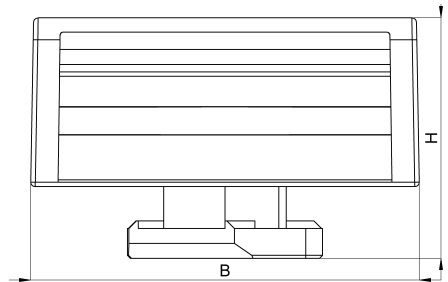

Technisches Datenblatt

3011-144C / KBS-MI8M 8-35 20

(Stand 15/01/2024)

Ausführungsmerkmale

Abmessungen (L / B / H) (mm)	29 x 26 x 16.1
Klemmbereich (mm)	8 - 35
Bandbreite (E) (mm)	20
Gewicht (kg)	0.006
Bauteil	Sockel
Material	Polyamid glasfaserverstärkt
Montageart	Aluminiumprofil
Farbe	schwarz

Bestellbezeichnung

Bezeichnung	Bestell-Nr.	Beschreibung	VE
KBS-MI8M 8-35 20	3011-144C	HEBOFIX 45 Klettbandsockel mit Klemmfuß für Aluprofil MiniTec 30, Klemmb. 8-35mm, für Klettband 20mm, nach UL94-V0	VE = 10 St.