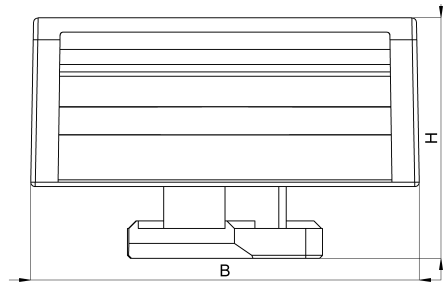

Technisches Datenblatt

3011-144-180C / KBS-MI8M 8-35 20

(Stand 15/01/2024)

Ausführungsmerkmale

Abmessungen (L / B / H) (mm)	209 x 26 x 16.1
Klemmbereich (mm)	8 - 35
Bandbreite (E) (mm)	20
Gewicht (kg)	0.009
Bauteil	Socket
Bauteil 2	Klettband
Material	Polyamid glasfaserverstärkt
Montageart	Aluminiumprofil
Farbe	schwarz

Bestellbezeichnung

Bezeichnung	Bestell-Nr.	Beschreibung	VE
KBS-MI8M 8-35 20	3011-144-180C	HEBOFIX 45 Klettbandssockel mit Klemmfuß für Aluprofil MiniTec 30, Klemmb. 8-35mm, bestückt mit 180mm Klettband FRT 20mm, nach UL94-V0	VE = 10 St.