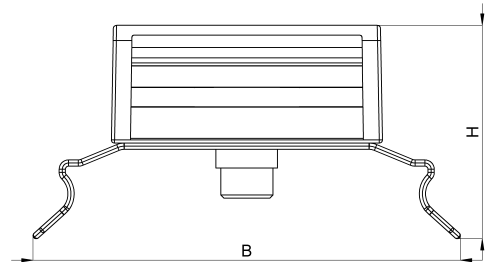

## Technisches Datenblatt

3011-046-200C / KBS-H 10-60 20

(Stand 15/01/2024)

### Ausführungsmerkmale

Abmessungen (L / B / H) (mm)	236.1 x 41.1 x 21.3
Klemmbereich (mm)	10 - 60
Bandbreite (E) (mm)	20
Gewicht (kg)	0.011
Bauteil	Sockel
Bauteil 2	Klettband
Bauteil 3	Schnappfuß
Material	Polyamid glasfaserverstärkt
Material 3	Federstahl verzinkt
Montageart	Hutschiene

## Bestellbezeichnung

Bezeichnung	Bestell-Nr.	Beschreibung	VE
KBS-H 10-60 20	3011-046-200C	HEBOFIX Klettbandsockel für Montage auf Hutschienen, Klemmb. 10-60mm, bestückt mit 200mm Klettband FRT 20mm, nach UL94-V0	VE = 10 St.