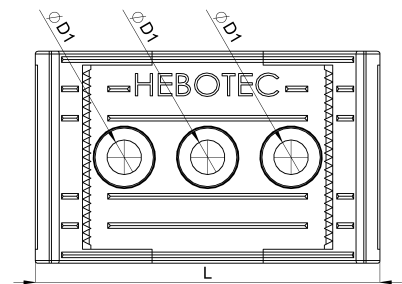

Technisches Datenblatt

3011-010C / KBS 20-100 30

(Stand 15/01/2024)

Ausführungsmerkmale

| | |
|--------------------------------|-----------------------------|
| Abmessungen (L / B / H) (mm) | 62 x 38 x 19 |
| Klemmbereich (mm) | 20 - 100 |
| Bandbreite (E) (mm) | 30 |
| Lochdurchmesser (D1 / D2) (mm) | 6,2, 6,2 |
| Befestigungsbohrung 1 | M6 |
| Gewicht (kg) | 0.028 |
| Bauteil | Sockel |
| Material | Polyamid glasfaserverstärkt |
| Montageart | Schraubmontage |
| Farbe | schwarz |

Bestellbezeichnung

| Bezeichnung | Bestell-Nr. | Beschreibung | VE |
|---------------|-------------|---|-------------|
| KBS 20-100 30 | 3011-010C | HEBOFIX Klettbandsoclel Big für Direktmontage, Klemmb. 20-100mm, für Klettband 30mm, für M6, nach UL94-V0 | VE = 10 St. |