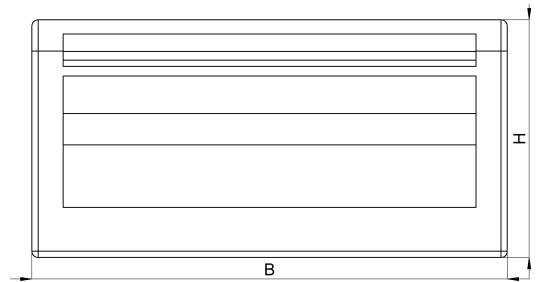

Technisches Datenblatt

3011-010-300C / KBS-KE 20-100 30

(Stand 15/01/2024)

Ausführungsmerkmale

Abmessungen (L / B / H) (mm)	362 x 38 x 19
Klemmbereich (mm)	20 - 100
Bandbreite (E) (mm)	30
Lochdurchmesser (D1 / D2) (mm)	6,2, 6,2
Befestigungsbohrung 1	M6
Gewicht (kg)	0.033
Bauteil	Sockel
Bauteil 2	Klettband
Material	Polyamid glasfaserverstärkt
Montageart	Schraubmontage

Farbe

schwarz

Bestellbezeichnung

Bezeichnung	Bestell-Nr.	Beschreibung	VE
KBS-KE 20-100 30	3011-010-300C	HEBOFIX Klettbandssockel Big für Direktmontage, Klemmb. 20-100mm, bestückt mit 300mm Klettband FRT 30mm, für M6, nach UL94-V0	VE = 10 St.