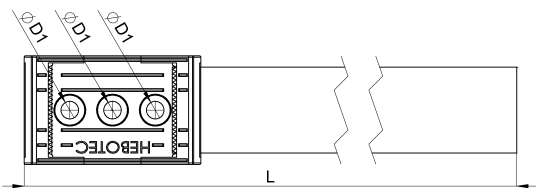

Technisches Datenblatt

3011-010-300C / KBS-KE 20-100 30

(Stand 15/01/2024)

Ausführungsmerkmale

Abmessungen (L / B / H) (mm)	362 x 38 x 19
Klemmbereich (mm)	20 - 100
Bandbreite (E) (mm)	30
Lochdurchmesser (D1 / D2) (mm)	6,2, 6,2
Befestigungsbohrung 1	M6
Gewicht (kg)	0.033
Bauteil	Sockel
Bauteil 2	Klettband
Material	Polyamid glasfaserverstärkt
Montageart	Schraubmontage

Farbe

schwarz

Bestellbezeichnung

Bezeichnung	Bestell-Nr.	Beschreibung	VE
KBS-KE 20-100 30	3011-010-300C	HEBOFIX Klettbandssockel Big für Direktmontage, Klemmb. 20-100mm, bestückt mit 300mm Klettband FRT 30mm, für M6, nach UL94-V0	VE = 10 St.