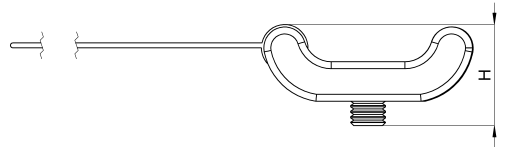

Technisches Datenblatt

3010-005C / KBHP 6 - 35

(Stand 15/01/2024)

Ausführungsmerkmale

Abmessungen (L / B / H) (mm)	122.4 x 34.1 x 14.6
Schirmdurchmesser Min/Max (mm)	6 / 35
Befestigungsbohrung 1	M5
Gewicht (kg)	0.013
Bauteil	Sockel
Bauteil 2	Klettband
Material	Polyamid glasfaserverstärkt
Montageart	Aluminiumprofil

Bestellbezeichnung

Bezeichnung	Bestell-Nr.	Beschreibung	VE
KBHP 6 - 35	3010-005C	Klettbandhalter für Profilvernut 10 mm, Klemmbereich 6 - 35 mm, selbstverlöschend nach UL94-V2, Breite 20mm, Farbe schwarz	VE = 10 St.