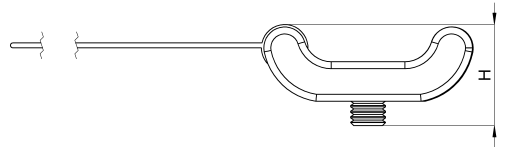

Technisches Datenblatt

3010-004C / KBHP 6 - 20

(Stand 15/01/2024)

Ausführungsmerkmale

Abmessungen (L / B / H) (mm)	75.4 x 34.1 x 14.6
Schirmdurchmesser Min/Max (mm)	6 / 20
Befestigungsbohrung 1	M5
Gewicht (kg)	0.011
Bauteil	Sockel
Bauteil 2	Klettband
Material	Polyamid glasfaserverstärkt
Montageart	Aluminiumprofil

Bestellbezeichnung

Bezeichnung	Bestell-Nr.	Beschreibung	VE
KBHP 6 - 20	3010-004C	Klettbandhalter für Profilvernut 10 mm, Klemmbereich 6 - 20 mm, selbstverlöschend nach UL94-V2, Breite 20mm, Farbe schwarz	VE = 10 St.