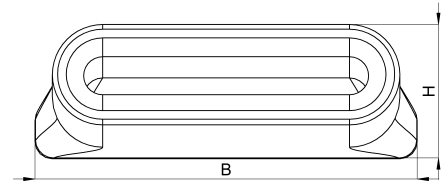

Technisches Datenblatt

2040-064C / HPK 25/35 - 12

(Stand 15/01/2024)

Ausführungsmerkmale

Abmessungen (L / B / H) (mm)	54.2 x 31.7 x 11.1
Querschnitt	25.35mm ²
Lochdurchmesser D1 (mm)	12,4
Befestigungsbohrung 1	M12
Gewicht (kg)	0.068
Bauteil	Kabelschuh
Material	Kupfer verzinnt
Montageart	Schraubmontage

Bestellbezeichnung

Bezeichnung	Bestell-Nr.	Beschreibung	VE
HPK 25/35 - 12	2040-064C	HEBOPRESS Flachband-Kabelschuh, 25/35mm ² , M12	VE = 10 St.