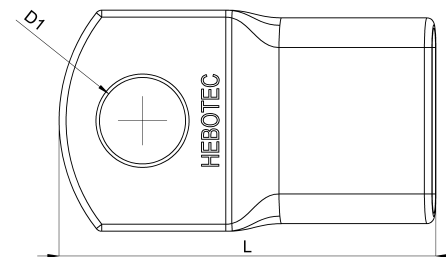

Technisches Datenblatt

2040-064C / HPK 25/35 - 12

(Stand 15/01/2024)

Ausführungsmerkmale

Abmessungen (L / B / H) (mm)	54.2 x 31.7 x 11.1
Querschnitt	25.35mm ²
Lochdurchmesser D1 (mm)	12,4
Befestigungsbohrung 1	M12
Gewicht (kg)	0.068
Bauteil	Kabelschuh
Material	Kupfer verzinnt
Montageart	Schraubmontage

Bestellbezeichnung

Bezeichnung	Bestell-Nr.	Beschreibung	VE
HPK 25/35 - 12	2040-064C	HEBOPRESS Flachband-Kabelschuh, 25/35mm ² , M12	VE = 10 St.