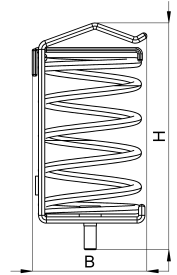

Technisches Datenblatt

1042-014C / SK 15-32

(Stand 26/06/2024)

Ausführungsmerkmale

Abmessungen (L / B / H) (mm)	33.1 x 36.6 x 72.5
Schirmdurchmesser Min/Max (mm)	15 / 32
Gewicht (kg)	0.095
Montageart	Schraubmontage

Bestellbezeichnung

Bezeichnung	Bestell-Nr.	Beschreibung	VE
SK 15-32	1042-014C	Schirmklemmen mit Feder für Direktmontage, Schirmdurchmesser 15-32mm, mit Schraube	VE = 10 St.