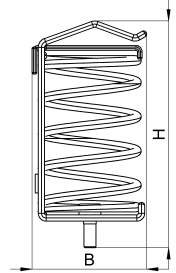

Technisches Datenblatt

1042-013C / SK 10-20

(Stand 26/06/2024)

Ausführungsmerkmale

Abmessungen (L / B / H) (mm)	33.1 x 36.6 x 72.5
Schirmdurchmesser Min/Max (mm)	10 / 20
Gewicht (kg)	0.039
Montageart	Schraubmontage

Bestellbezeichnung

Bezeichnung	Bestell-Nr.	Beschreibung	VE
SK 10-20	1042-013C	Schirmklemmen mit Feder für Direktmontage, Schirmdurchmesser 10-20mm, mit Schraube	VE = 10 St.