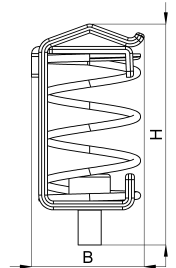

## Technisches Datenblatt

1042-012C / SK 4-13,5

(Stand 26/06/2024)

### Ausführungsmerkmale

Abmessungen (L / B / H) (mm)	22.1 x 19.1 x 37.4
Schirmdurchmesser Min/Max (mm)	4 / 13.5
Gewicht (kg)	0.020
Montageart	Schraubmontage

### Bestellbezeichnung

Bezeichnung	Bestell-Nr.	Beschreibung	VE
SK 4-13,5	1042-012C	Schirmklemmen mit Feder für Direktmontage, Schirmdurchmesser 4 - 13,5 mm, mit Schraube	VE = 10 St.