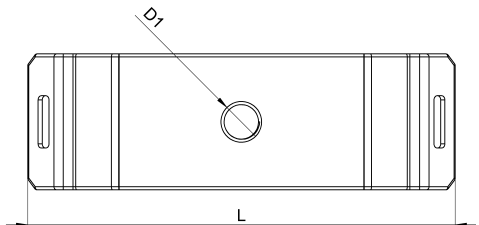

### Ausführungsmerkmale

Abmessungen (L / B / H) (mm)	41.2 x 13 x 9.3
Lochdurchmesser D1 (mm)	5,2
Gewicht (kg)	0.003
Bauteil	Schnappfuß
Material	Federstahl verzinkt
Montageart	Hutschiene

## Bestellbezeichnung

Bezeichnung	Bestell-Nr.	Beschreibung	VE
HSF 13 M5	1030-555D	Schnappfuß Multi, neue Kontur, für Montage auf 35mm Hutschiene, Breite 13mm, mit Gewindebohrung M5	VE = 25 St.