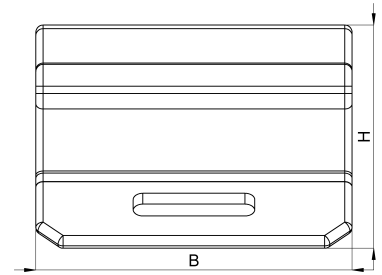

### Ausführungsmerkmale

Abmessungen (L / B / H) (mm)	41.2 x 13 x 9.3
Lochdurchmesser D1 (mm)	5,2
Gewicht (kg)	0.003
Bauteil	Schnappfuß
Material	Federstahl verzinkt
Montageart	Hutschiene

## Bestellbezeichnung

Bezeichnung	Bestell-Nr.	Beschreibung	VE
HSF 13 M5	1030-555D	Schnappfuß Multi, neue Kontur, für Montage auf 35mm Hutschiene, Breite 13mm, mit Gewindebohrung M5	VE = 25 St.