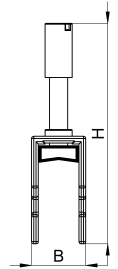

Technisches Datenblatt

1043-002C / SKS 3-8

(Stand 15/01/2024)

Ausführungsmerkmale

Abmessungen (L / B / H) (mm)	19.5 x 12.1 x 48.8
Schirmdurchmesser Min/Max (mm)	3 / 8
Gewicht (kg)	0.015
Montageart	10x3mm Sammelschiene

Bestellbezeichnung

Bezeichnung	Bestell-Nr.	Beschreibung	VE
SKS 3-8	1043-002C	Schirmklemme für Sammelschiene, Schirmdurchmesser 3-8mm	VE = 10 St.