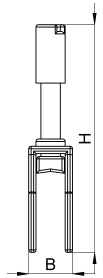

Technisches Datenblatt

1043-001C / SKS 2-5

(Stand 15/01/2024)

Ausführungsmerkmale	
Abmessungen (L / B / H) (mm)	19.5 x 9.1 x 46.8
Schirmdurchmesser Min/Max (mm)	2 / 5
Gewicht (kg)	0.014
Montageart	10x3mm Sammelschiene

Bestellbezeichnung

Bezeichnung	Bestell-Nr.	Beschreibung	VE
SKS 2-5	1043-001C	Schirmklemme für Sammelschiene, Schirmdurchmesser 2-5mm	VE = 10 St.