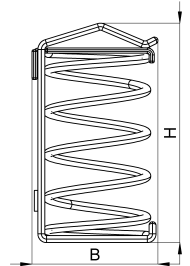

Technisches Datenblatt

1042-024C / SKO 15-32

(Stand 15/01/2024)

Ausführungsmerkmale

Abmessungen (L / B / H) (mm)	33.1 x 36.3 x 63.1
Schirmdurchmesser Min/Max (mm)	15 / 32
Gewicht (kg)	0.093
Montageart	10x3mm Sammelschiene

Bestellbezeichnung

Bezeichnung	Bestell-Nr.	Beschreibung	VE
SKO 15-32	1042-024C	Schirmklemme für Sammelschienen mit Feder Schirmdurchmesser 15-32 mm	VE = 10 St.