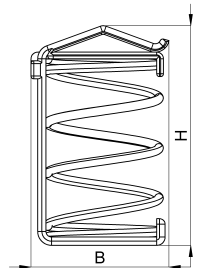

Technisches Datenblatt

1042-023C / SKO 10-20

(Stand 15/01/2024)

Ausführungsmerkmale

Abmessungen (L / B / H) (mm)	25.9 x 24.8 x 39.5
Schirmdurchmesser Min/Max (mm)	10 / 20
Gewicht (kg)	0.037
Montageart	10x3mm Sammelschiene

Bestellbezeichnung

Bezeichnung	Bestell-Nr.	Beschreibung	VE
SKO 10-20	1042-023C	Schirmklemme für Sammelschiene mit Feder Schirmdurchmesser 10-20 mm	VE = 10 St.