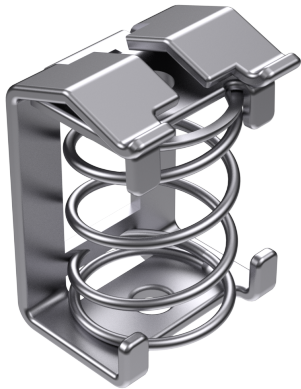

Technisches Datenblatt

1042-022C / SKO 4-13,5

(Stand 15/01/2024)

Ausführungsmerkmale

Abmessungen (L / B / H) (mm)	22.1 x 19.1 x 31.5
Schirmdurchmesser Min/Max (mm)	4 / 13.5
Gewicht (kg)	0.018
Montageart	10x3mm Sammelschiene

Bestellbezeichnung

Bezeichnung	Bestell-Nr.	Beschreibung	VE
SKO 4-13,5	1042-022C	Schirmklemme für Sammelschiene mit Feder Schirmdurchmesser 4 - 13,5 mm	VE = 10 St.