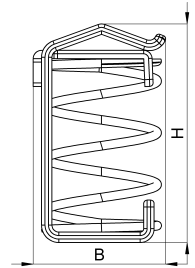

Technisches Datenblatt

1042-022C / SKO 4-13,5

(Stand 15/01/2024)

Ausführungsmerkmale

Abmessungen (L / B / H) (mm)	22.1 x 19.1 x 31.5
Schirmdurchmesser Min/Max (mm)	4 / 13.5
Gewicht (kg)	0.018
Montageart	10x3mm Sammelschiene

Bestellbezeichnung

Bezeichnung	Bestell-Nr.	Beschreibung	VE
SKO 4-13,5	1042-022C	Schirmklemme für Sammelschiene mit Feder Schirmdurchmesser 4 - 13,5 mm	VE = 10 St.