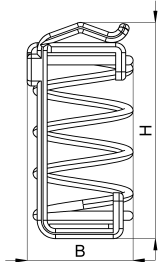

### Ausführungsmerkmale

Abmessungen (L / B / H) (mm)	18 x 12.7 x 25.8
Schirmdurchmesser Min/Max (mm)	3 / 8
Gewicht (kg)	0.009
Montageart	10x3mm Sammelschiene

### Bestellbezeichnung

Bezeichnung	Bestell-Nr.	Beschreibung	VE
SKO 3-8	1042-021C	Schirmklemme für Sammelschiene mit Feder für Schirmdurchmesser 3-8mm	VE = 10 St.