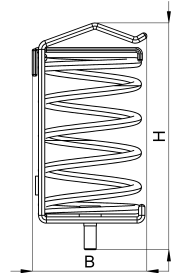

Technisches Datenblatt

1042-014C / SK 15-32

(Stand 15/01/2024)

Ausführungsmerkmale	
Abmessungen (L / B / H) (mm)	33.1 x 36.6 x 72.5
Schirmdurchmesser Min/Max (mm)	15 / 32
Gewicht (kg)	0.095
Montageart	Schraubmontage

Bestellbezeichnung

Bezeichnung	Bestell-Nr.	Beschreibung	VE
SK 15-32	1042-014C	Schirmklemmen mit Feder für Direktmontage, Schirmdurchmesser 15-32mm, mit Schraube	VE = 10 St.