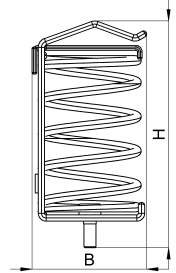

Technisches Datenblatt

1042-013C / SK 10-20

(Stand 15/01/2024)

Ausführungsmerkmale

Abmessungen (L / B / H) (mm)	33.1 x 36.6 x 72.5
Schirmdurchmesser Min/Max (mm)	10 / 20
Gewicht (kg)	0.039
Montageart	Schraubmontage

Bestellbezeichnung

Bezeichnung	Bestell-Nr.	Beschreibung	VE
SK 10-20	1042-013C	Schirmklemmen mit Feder für Direktmontage, Schirmdurchmesser 10-20mm, mit Schraube	VE = 10 St.