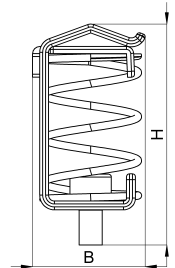

Technisches Datenblatt

1042-012C / SK 4-13,5

(Stand 26/04/2024)

Ausführungsmerkmale	
Abmessungen (L / B / H) (mm)	22.1 x 19.1 x 37.4
Schirmdurchmesser Min/Max (mm)	4 / 13.5
Gewicht (kg)	0.020
Montageart	Schraubmontage

Bestellbezeichnung

Bezeichnung	Bestell-Nr.	Beschreibung	VE
SK 4-13,5	1042-012C	Schirmklemmen mit Feder für Direktmontage, Schirmdurchmesser 4 - 13,5 mm, mit Schraube	VE = 10 St.