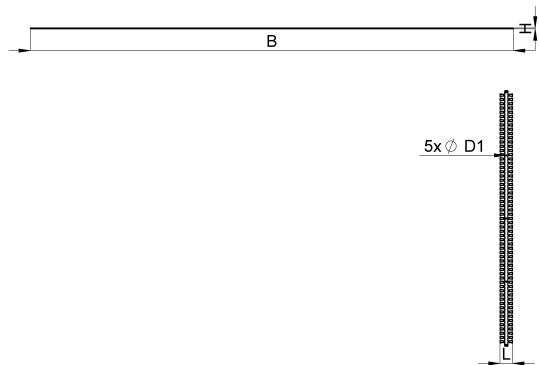

## Technisches Datenblatt

1041-038C / KAL-59

(Stand 15/01/2024)

### Ausführungsmerkmale

Abmessungen (L / B / H) (mm)	49 x 990 x 2
Lochdurchmesser (D1 / D2) (mm)	4,5, 4,5
Gewicht (kg)	0.464
Bauteil	Kabelabfangleiste
Material	Edelstahl
Montageart	Schraubmontage

## Bestellbezeichnung

Bezeichnung	Bestell-Nr.	Beschreibung	VE
KAL-59	1041-038C	Kabelabfangleiste, Zähnezahl = 59, verzinkt, 5 Löcher, Ø 4,5 mm, Lochabstand 245 mm	VE = 10 St.