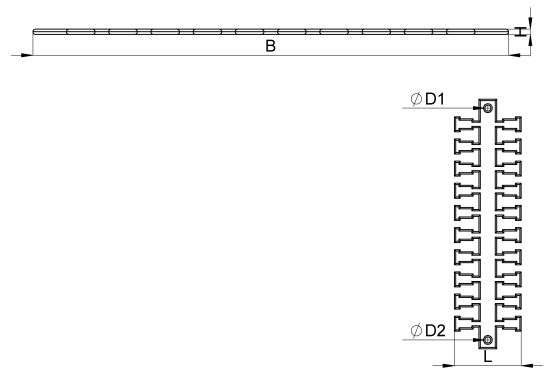

## Technisches Datenblatt

1041-035C / KAL-10

(Stand 15/01/2024)

### Ausführungsmerkmale

Abmessungen (L / B / H) (mm)	49 x 182.5 x 2
Lochdurchmesser (D1 / D2) (mm)	4,5, 4,5
Gewicht (kg)	0.080
Bauteil	Kabelabfangleiste
Material	Edelstahl
Montageart	Schraubmontage

## Bestellbezeichnung

Bezeichnung	Bestell-Nr.	Beschreibung	VE
KAL-10	1041-035C	Kabelabfangleiste Zähnezahl = 10	VE = 10 St.