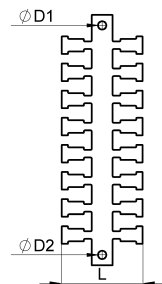

Technisches Datenblatt

1041-034C / KAL-8

(Stand 15/01/2024)

Ausführungsmerkmale	
Abmessungen (L / B / H) (mm)	49 x 150.1 x 2
Lochdurchmesser (D1 / D2) (mm)	4,5, 4,5
Gewicht (kg)	0.063
Bauteil	Kabelabfangleiste
Material	Edelstahl
Montageart	Schraubmontage

Bestellbezeichnung

Bezeichnung	Bestell-Nr.	Beschreibung	VE
KAL-8	1041-034C	Kabelabfangleiste Zähnezahl = 8	VE = 10 St.