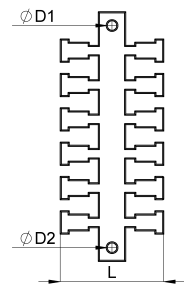

Technisches Datenblatt

1041-033C / KAL-6

(Stand 15/01/2024)

Ausführungsmerkmale	
Abmessungen (L / B / H) (mm)	49 x 110.1 x 2
Lochdurchmesser (D1 / D2) (mm)	4,2, 4,2
Gewicht (kg)	0.048
Bauteil	Kabelabfangleiste
Material	Edelstahl
Montageart	Schraubmontage

Bestellbezeichnung

Bezeichnung	Bestell-Nr.	Beschreibung	VE
KAL-6	1041-033C	Kabelabfangleiste Zähnezahl = 6	VE = 10 St.