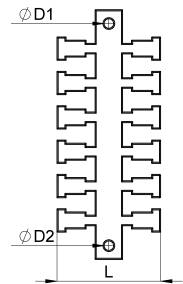

Technisches Datenblatt

1041-032C / KAL-4

(Stand 15/01/2024)

Ausführungsmerkmale	
Abmessungen (L / B / H) (mm)	49 x 85,3 x 2
Lochdurchmesser (D1 / D2) (mm)	4,5, 4,5
Gewicht (kg)	0.034
Bauteil	Kabelabfangleiste
Material	Edelstahl
Montageart	Schraubmontage

Bestellbezeichnung

Bezeichnung	Bestell-Nr.	Beschreibung	VE
KAL-4	1041-032C	Kabelabfangleiste Zähnezahl = 4	VE = 10 St.