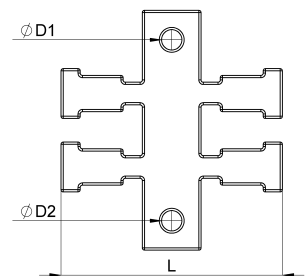

Technisches Datenblatt

1041-031C / KAL-2

(Stand 15/01/2024)

Ausführungsmerkmale

Abmessungen (L / B / H) (mm)	49 x 53 x 2
Lochdurchmesser (D1 / D2) (mm)	4,5, 4,5
Gewicht (kg)	0.019
Bauteil	Kabelabfangleiste
Material	Edelstahl
Montageart	Schraubmontage

Bestellbezeichnung

Bezeichnung	Bestell-Nr.	Beschreibung	VE
KAL-2	1041-031C	Kabelabfangleiste Zähnezahl = 2	VE = 10 St.