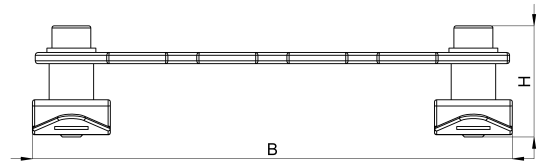

Technisches Datenblatt

1041-002C / KAL-SF 4

(Stand 15/01/2024)

Ausführungsmerkmale

Abmessungen (L / B / H) (mm)	56.2 x 86.3 x 20.1
Gewicht (kg)	0.052
Bauteil	Kabelabfangleiste
Bauteil 2	Schnappfuß
Material	Edelstahl
Montageart	Hutschiene

Bestellbezeichnung

Bezeichnung	Bestell-Nr.	Beschreibung	VE
KAL-SF 4	1041-002C	Kabelabfangleisten montiert auf Schnappfuß, Zähnezahl = 4	VE = 10 St.