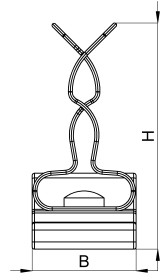

Technisches Datenblatt

1025-158C / HSEZ2 3 - 12

(Stand 15/01/2024)

Ausführungsmerkmale

Abmessungen (L / B / H) (mm)	41.7 x 13.1 x 28.3
Schirmdurchmesser Min/Max (mm)	3 / 12
Zugentlastung	Ja
Gewicht (kg)	0.005
Bauteil	Schirmklammer
Material	Federstahl verzinkt
Montageart	Blechkante 2mm

Bestellbezeichnung

Bezeichnung	Bestell-Nr.	Beschreibung	VE
HSEZ2 3 - 12	1025-158C	HEBOCLIP Uno für 10 x 2mm Sammelschiene oder Blechkante, mit Zugentlastung, mit Schirmklammer Multi, Schirmdurchmesser 3 - 12 mm	VE = 10 St.