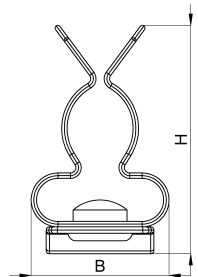

Technisches Datenblatt

1022-323C / SKD 5 6 - 8

(Stand 15/01/2024)

Ausführungsmerkmale

| | |
|--------------------------------|---------------------|
| Abmessungen (L / B / H) (mm) | 20.5 x 12.8 x 21.3 |
| Schirmdurchmesser Min/Max (mm) | 6 / 8 |
| Lochdurchmesser D1 (mm) | 5.2 |
| Befestigungsbohrung 1 | M5 |
| Gewicht (kg) | 0.004 |
| Bauteil | Schirmklammer |
| Material | Federstahl verzinkt |
| Montageart | Schraubmontage |

Bestellbezeichnung

| Bezeichnung | Bestell-Nr. | Beschreibung | VE |
|-------------|-------------|--|-------------|
| SKD 5 6 - 8 | 1022-323C | Schirmklammer für Direktmontage, Bohrung für M5, Schirmdurchmesser 6-8mm | VE = 10 St. |