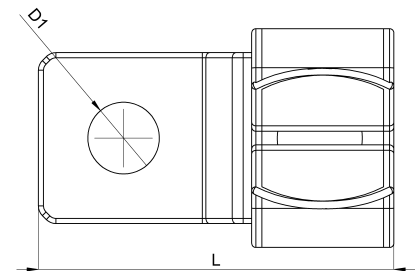

Technisches Datenblatt

1022-323C / SKD 5 6 - 8

(Stand 15/01/2024)

Ausführungsmerkmale

| | |
|--------------------------------|---------------------|
| Abmessungen (L / B / H) (mm) | 20.5 x 12.8 x 21.3 |
| Schirmdurchmesser Min/Max (mm) | 6 / 8 |
| Lochdurchmesser D1 (mm) | 5.2 |
| Befestigungsbohrung 1 | M5 |
| Gewicht (kg) | 0.004 |
| Bauteil | Schirmklammer |
| Material | Federstahl verzinkt |
| Montageart | Schraubmontage |

Bestellbezeichnung

| Bezeichnung | Bestell-Nr. | Beschreibung | VE |
|-------------|-------------|--|-------------|
| SKD 5 6 - 8 | 1022-323C | Schirmklammer für Direktmontage, Bohrung für M5, Schirmdurchmesser 6-8mm | VE = 10 St. |