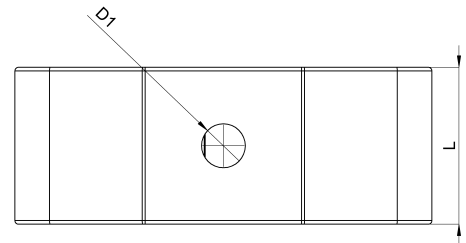

Technisches Datenblatt

Schirmklammern Big 1012-001B / HSKB 16 - 35

(Stand 16/04/2024)

Ausführungsmerkmale

Abmessungen (L / B / H) (mm)	15.1 x 40.1 x 63.9
Schirmdurchmesser Min/Max (mm)	16 / 35
Lochdurchmesser D1 (mm)	4.2
Befestigungsbohrung 1	M4
Gewicht (kg)	0.013
Bauteil	Schirmklammer
Material	Federstahl verzinkt
Montageart	Schraubmontage

Bestellbezeichnung

Schirmklammern Big			
Bezeichnung	Bestell-Nr.	Beschreibung	VE
HSKB 16 - 35	1012-001B	Schirmklammer Big, Schirmdurchmesser 16 - 35mm	VE = 5 St.