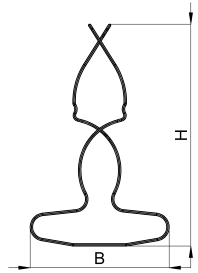

Technisches Datenblatt

Schirmklammern Big 1012-001B / HSKB 16 - 35

(Stand 16/04/2024)

Ausführungsmerkmale

Abmessungen (L / B / H) (mm)	15.1 x 40.1 x 63.9
Schirmdurchmesser Min/Max (mm)	16 / 35
Lochdurchmesser D1 (mm)	4.2
Befestigungsbohrung 1	M4
Gewicht (kg)	0.013
Bauteil	Schirmklammer
Material	Federstahl verzinkt
Montageart	Schraubmontage

Bestellbezeichnung

Schirmklammern Big			
Bezeichnung	Bestell-Nr.	Beschreibung	VE
HSKB 16 - 35	1012-001B	Schirmklammer Big, Schirmdurchmesser 16 - 35mm	VE = 5 St.